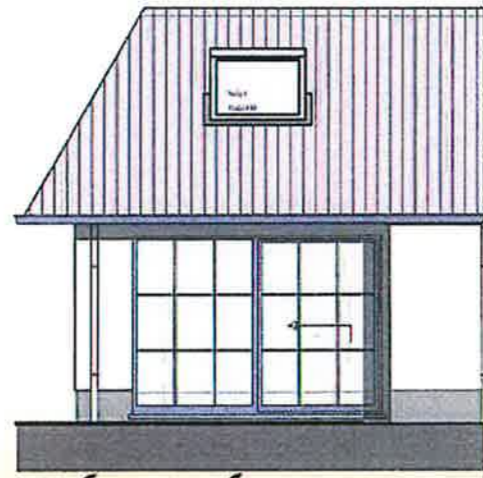

Woonerf 't Walhofpark

Lange Geleedstraat, De Panne

Voorgevel

Achtergevel

Rechter zijgevel

Woningen 2, 4, 6, 8, 10, 12, 14, 16, 18, 19
21, 23, 25, 27, 29, 31, 33, 35

Verkoop en Inlichtingen:

Sea Coast

Albert I-laan 98

8620 Nieuwpoort

Tel 058 24 24 84

Gelijkvloers

Verdieping

hier voorgesteld meubilair en de maten zijn louter informatie niet bindend