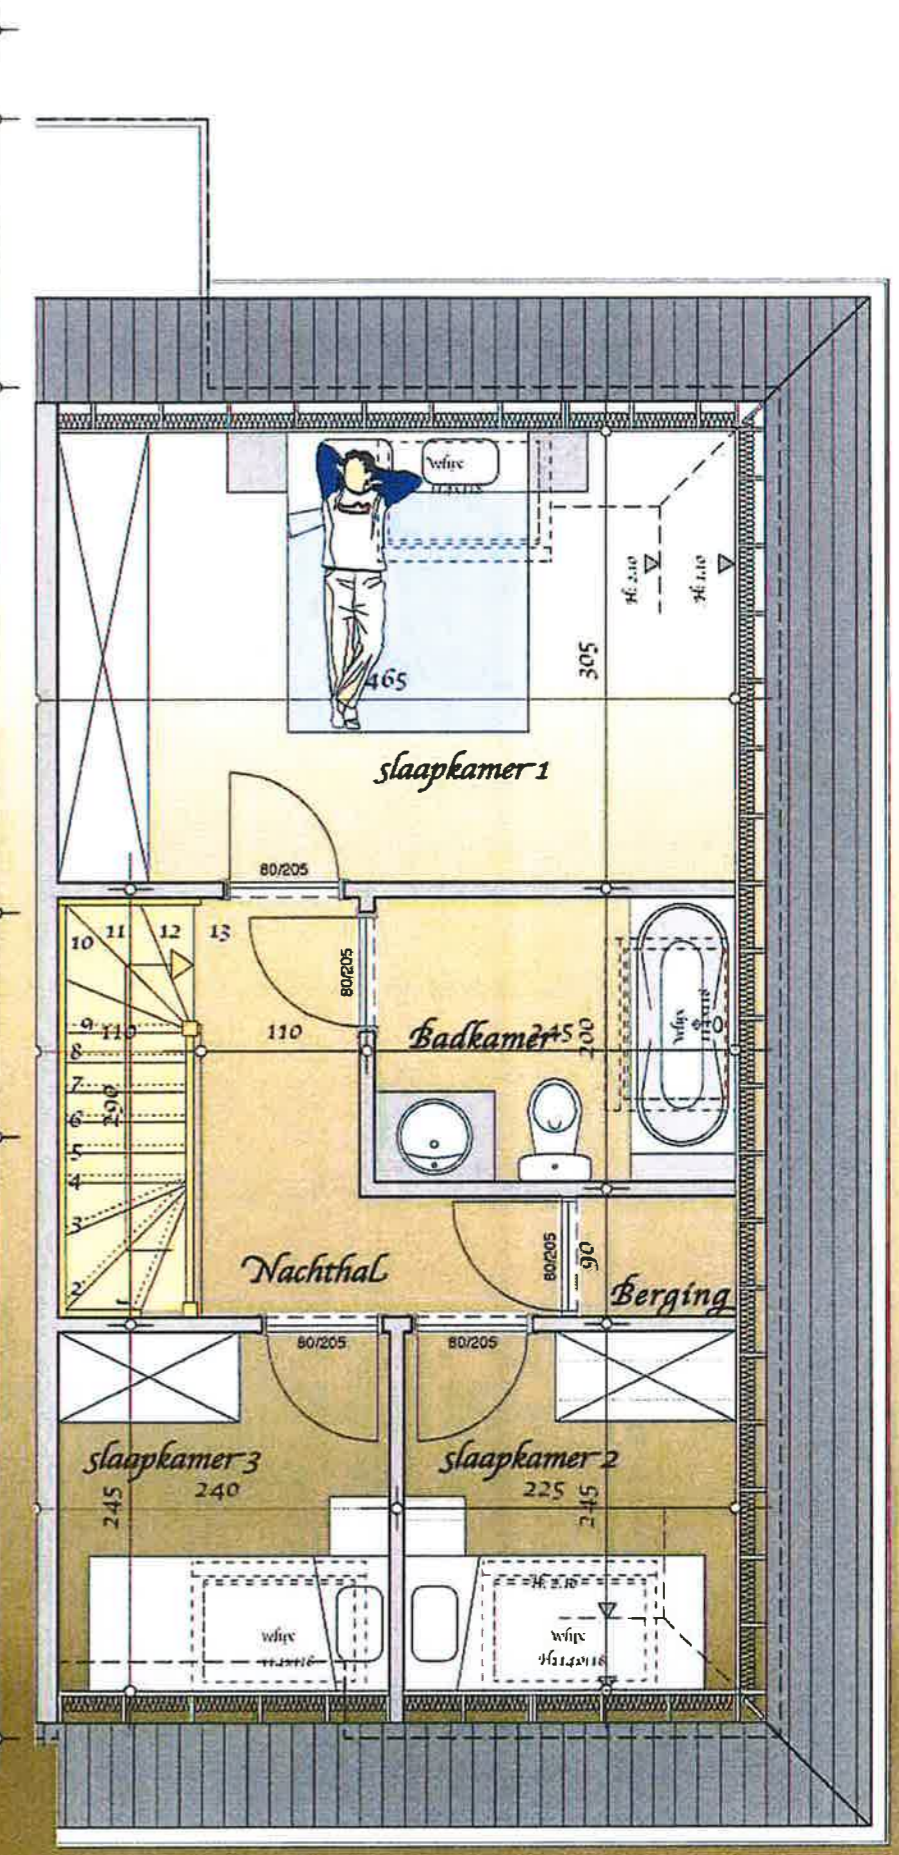

Woonerf 't Walhofpark

Lange Geleedstraat, De Panne

Voorgevel

Achtergevel

Rechter zijgevel

Woningen 2, 4, 6, 8, 10, 12, 14, 16, 18, 19
21, 23, 25, 27, 29, 31, 33, 35

Verkoop en Inlichtingen:

Sea Coast

Albert I-laan 98

8620 Nieuwpoort

Tel 058 24 24 84

Gelijkvloers

Verdieping

hier voorgesteld meubilair en de maten zijn louter informatie niet bindend